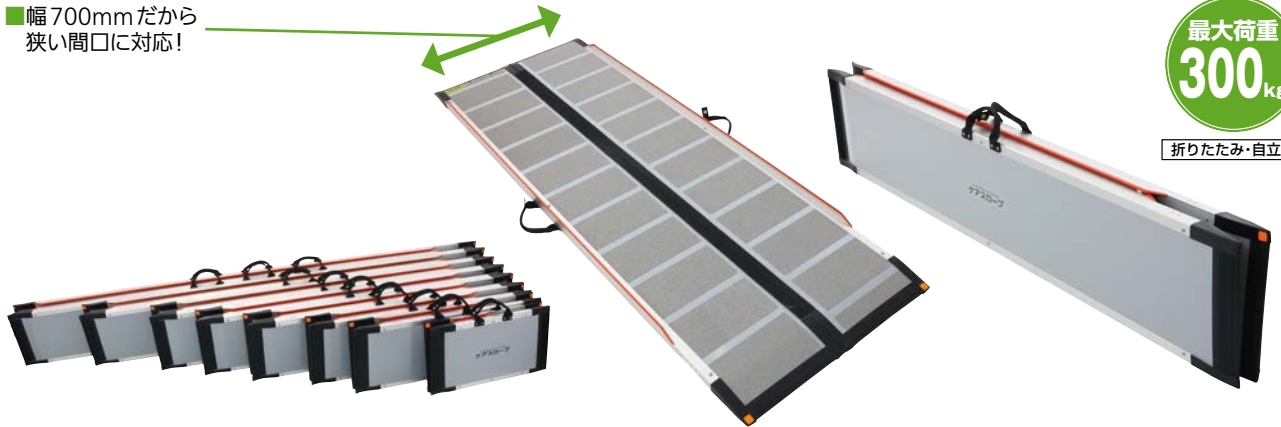

取寄せ商品 ケアメディックス ケアスロープ

持ち運びがスムーズな軽量スロープ

■幅700mmだから狭い間口に対応!

最大荷重 **300kg**
折りたたみ・自立式

取寄せ商品 ケアメディックス ケアスロープ

※適用段差は傾斜角度15°の場合

商品コード	品番	長さ×幅(mm)	自重(kg)	適用段差(mm)※	TAISコード	価格
756-0210	CS-65	650×700	約3	150まで	00093-000015	1台 67,000円 (税抜き)
756-0220	CS-100	1000×700	約5	240まで	00093-000016	1台 83,000円 (税抜き)
756-0230	CS-120	1200×700	約6	300まで	00093-000017	1台 107,000円 (税抜き)
756-0240	CS-150	1500×700	約8	370まで	00093-000018	1台 118,000円 (税抜き)
756-0250	CS-175	1750×700	約9	430まで	00093-000019	1台 125,000円 (税抜き)
756-0260	CS-200	2000×700	約10	500まで	00093-000020	1台 136,000円 (税抜き)
756-0270	CS-240C	2400×700	約12	600まで	00093-000021	1台 230,000円 (税抜き)
756-0280	CS-285C	2850×700	約15	730まで	00093-000038	1台 290,000円 (税抜き)

●材質: 繊維強化プラスチック、アルミ ●耐荷重: 300kg ※上記の寸法と自重は改良のため、予告なしに変更することがあります。

●運賃: 無料(沖縄・離島を除く) ●代引不可 お支払い方法が「代引き」のお客様は事前振込みをお願いします。 ●納期: 標準納期 3~5日(メーカー直送)

※取寄せ商品についてはP.869をご一読の上、ご注文をお願いします。

取寄せ商品 アビリティーズ・ケアネット スロープビルド