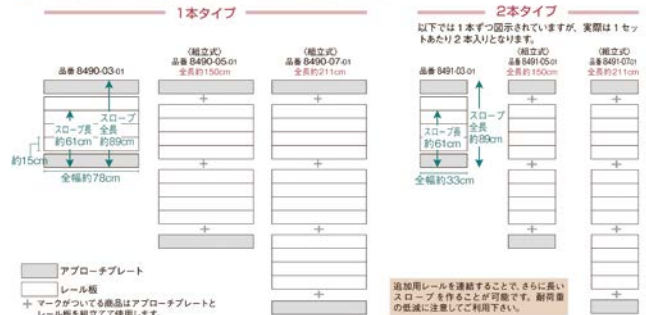

取寄せ商品 ケアメディックス ケアスロープ

持ち運びがスムーズな軽量スロープ

■幅700mmだから狭い間口に対応!

最大荷重 **300kg**
折りたたみ・自立式

取寄せ商品 ケアメディックス ケアスロープ

※適用段差は傾斜角度15°の場合

商品コード	品番	長さ×幅(mm)	自重(kg)	適用段差(mm)※	TAISコード	価格
756-0210	CS-65	650×700	約3	150まで	00093-000015	1台 67,000円 (税抜き)
756-0220	CS-100	1000×700	約5	240まで	00093-000016	1台 83,000円 (税抜き)
756-0230	CS-120	1200×700	約6	300まで	00093-000017	1台 107,000円 (税抜き)
756-0240	CS-150	1500×700	約8	370まで	00093-000018	1台 118,000円 (税抜き)
756-0250	CS-175	1750×700	約9	430まで	00093-000019	1台 125,000円 (税抜き)
756-0260	CS-200	2000×700	約10	500まで	00093-000020	1台 136,000円 (税抜き)
756-0270	CS-240C	2400×700	約12	600まで	00093-000021	1台 230,000円 (税抜き)
756-0280	CS-285C	2850×700	約15	730まで	00093-000038	1台 290,000円 (税抜き)

●材質: 繊維強化プラスチック、アルミ ●耐荷重: 300kg ※上記の寸法と自重は改良のため、予告なしに変更することがあります。

●運賃: 無料(沖縄・離島を除く) ●代引不可 お支払い方法が「代引き」のお客様は事前振込みをお願いします。 ●納期: 標準納期 3~5日(メーカー直送)

※取寄せ商品についてはP.869をご一読の上、ご注文をお願いします。

取寄せ商品 アビリティーズ・ケアネット スロープビルド

巻き式でコンパクトに収納できるスロープ

- ■車いす使用時の段差解消に。
- ■機材・資材・荷物の運搬に。
- ■使用場所や用途に合わせ、1本タイプと2本タイプの2種類から選べます。

長さ150cm、211cmのスロープビルドは組立式です(工具付属)。

1本タイプ

2本タイプ

取寄せ商品 アビリティーズ・ケアネット スロープビルド

商品コード	規格	サイズ(cm)	重量(kg)	耐荷重(kg)	価格
805-0351	1本タイプ	89	7.3	約450	1台 130,000円 (税抜き)
805-0352		150	11.8		1台 217,000円 (税抜き)
805-0353		211	16.3		1台 304,000円 (税抜き)
805-0361	2本タイプ	89	9.0	約900	1台 173,500円 (税抜き)
805-0362		150	14.6		1台 267,500円 (税抜き)
805-0363		211	20.0		1台 361,500円 (税抜き)

●材質: アルミニウム ※2本タイプの重量、耐荷重の2本使用時のものとなります。

●運賃: 無料(沖縄・離島を除く) ●代引不可 お支払い方法が「代引き」のお客様は事前振込みをお願いします。 ●納期: 標準納期 3~5日(メーカー直送)

※日・祝日のお届け日指定、個人宅へのお届けはできません。 ※取寄せ商品についてはP.869をご一読の上、ご注文をお願いします。

最新情報は
こちらから

バリアフリー

手すり

屋外用手すり

室内用手すり

トイレ用手すり

浴室用手すり

据置式手すり

手すり以外の商品

感染症対策

玄関

階段・廊下

トイレ

浴室・洗面所

寝室・居間

屋外

バリアフリー

金物

収納・内装

建築資材

水まわり

防犯

耐震・防災

ペット用品

接着・テープ・清掃・補修

道具・工具

お役立ちコーナー

豆知識

ご利用方法